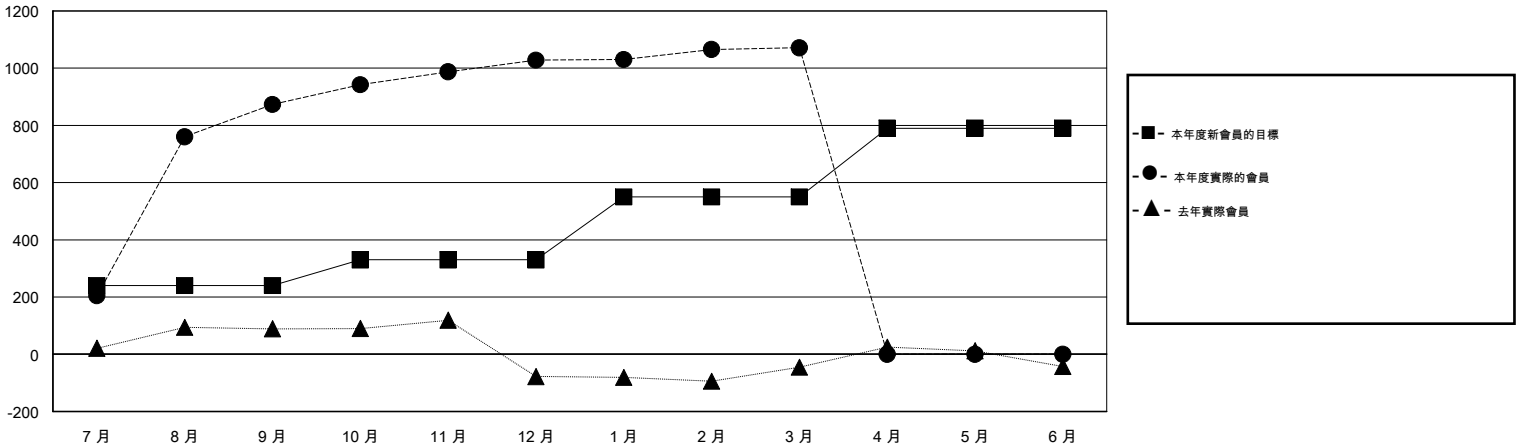

目標和實際會員累積

已取消的分會: 1

38 CLUBS OF 39 增添1位或以上的新會員

性別分佈

男 952 (63.72%)
女 542 (36.28%)

放棄的會員

[點擊這裡取得健康評估資料](#)

過世	0
分會已取消	11
其他	84
總計	95

家庭單位會員	39
戶長	17
非戶長	22