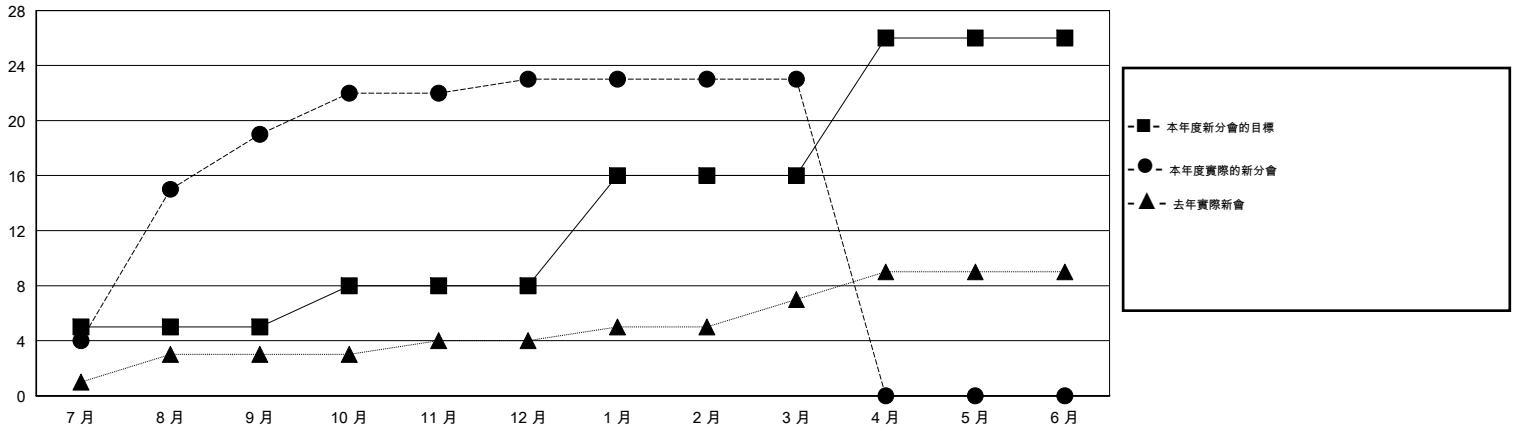

MONTHLY MEMBERSHIP PROGRESS REPORT

District 388

Results as of: 3/31/2015

GMT: WUSHUN XU

地點 CHINA

GMT憲章區 5

分會				
成果 2014-2015				
季	新分會目標	新會	會員流失的分會	淨增/減
7月/8月/9月	5	19	0	19
10月/11月/12月	3	4	1	3
1月/2月/3月	8	0	0	0
4月/5月/6月	10	0	0	0

位會員@每位須繳				
成果 2014-2015				
季	新會員目標	增加的授証/新會員	退會人數	淨增/減
7月/8月/9月	240	938	65	873
10月/11月/12月	90	184	29	155
1月/2月/3月	220	44	1	43
4月/5月/6月	240	0	0	0

目標與實際新會累積